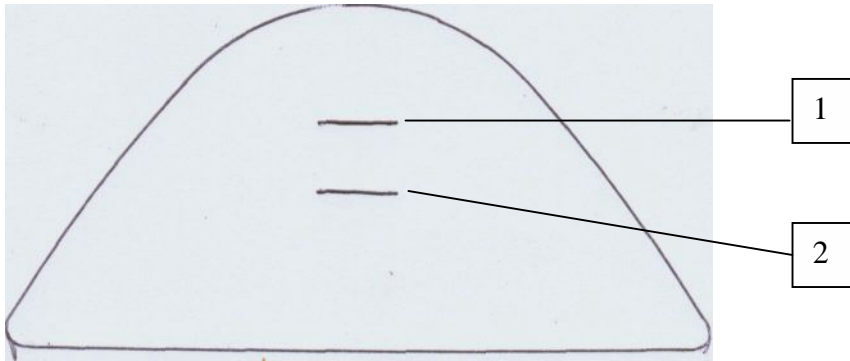

Beiblatt / Montageempfehlung Typ 1 : (Typ 1: Sondermodell / Prototyp)

Öffnung 1 für BRAAS – Frankfurter – Pfanne (Übergang Ziegel – Ziegel).

Öffnung 2 für BRAAS – Frankfurter – Pfanne Ziegelmitte,
für Griechenland – Theologidis – Ziegel,
für BOGENEr Flachdachpfannen,
(Empfehlungen)